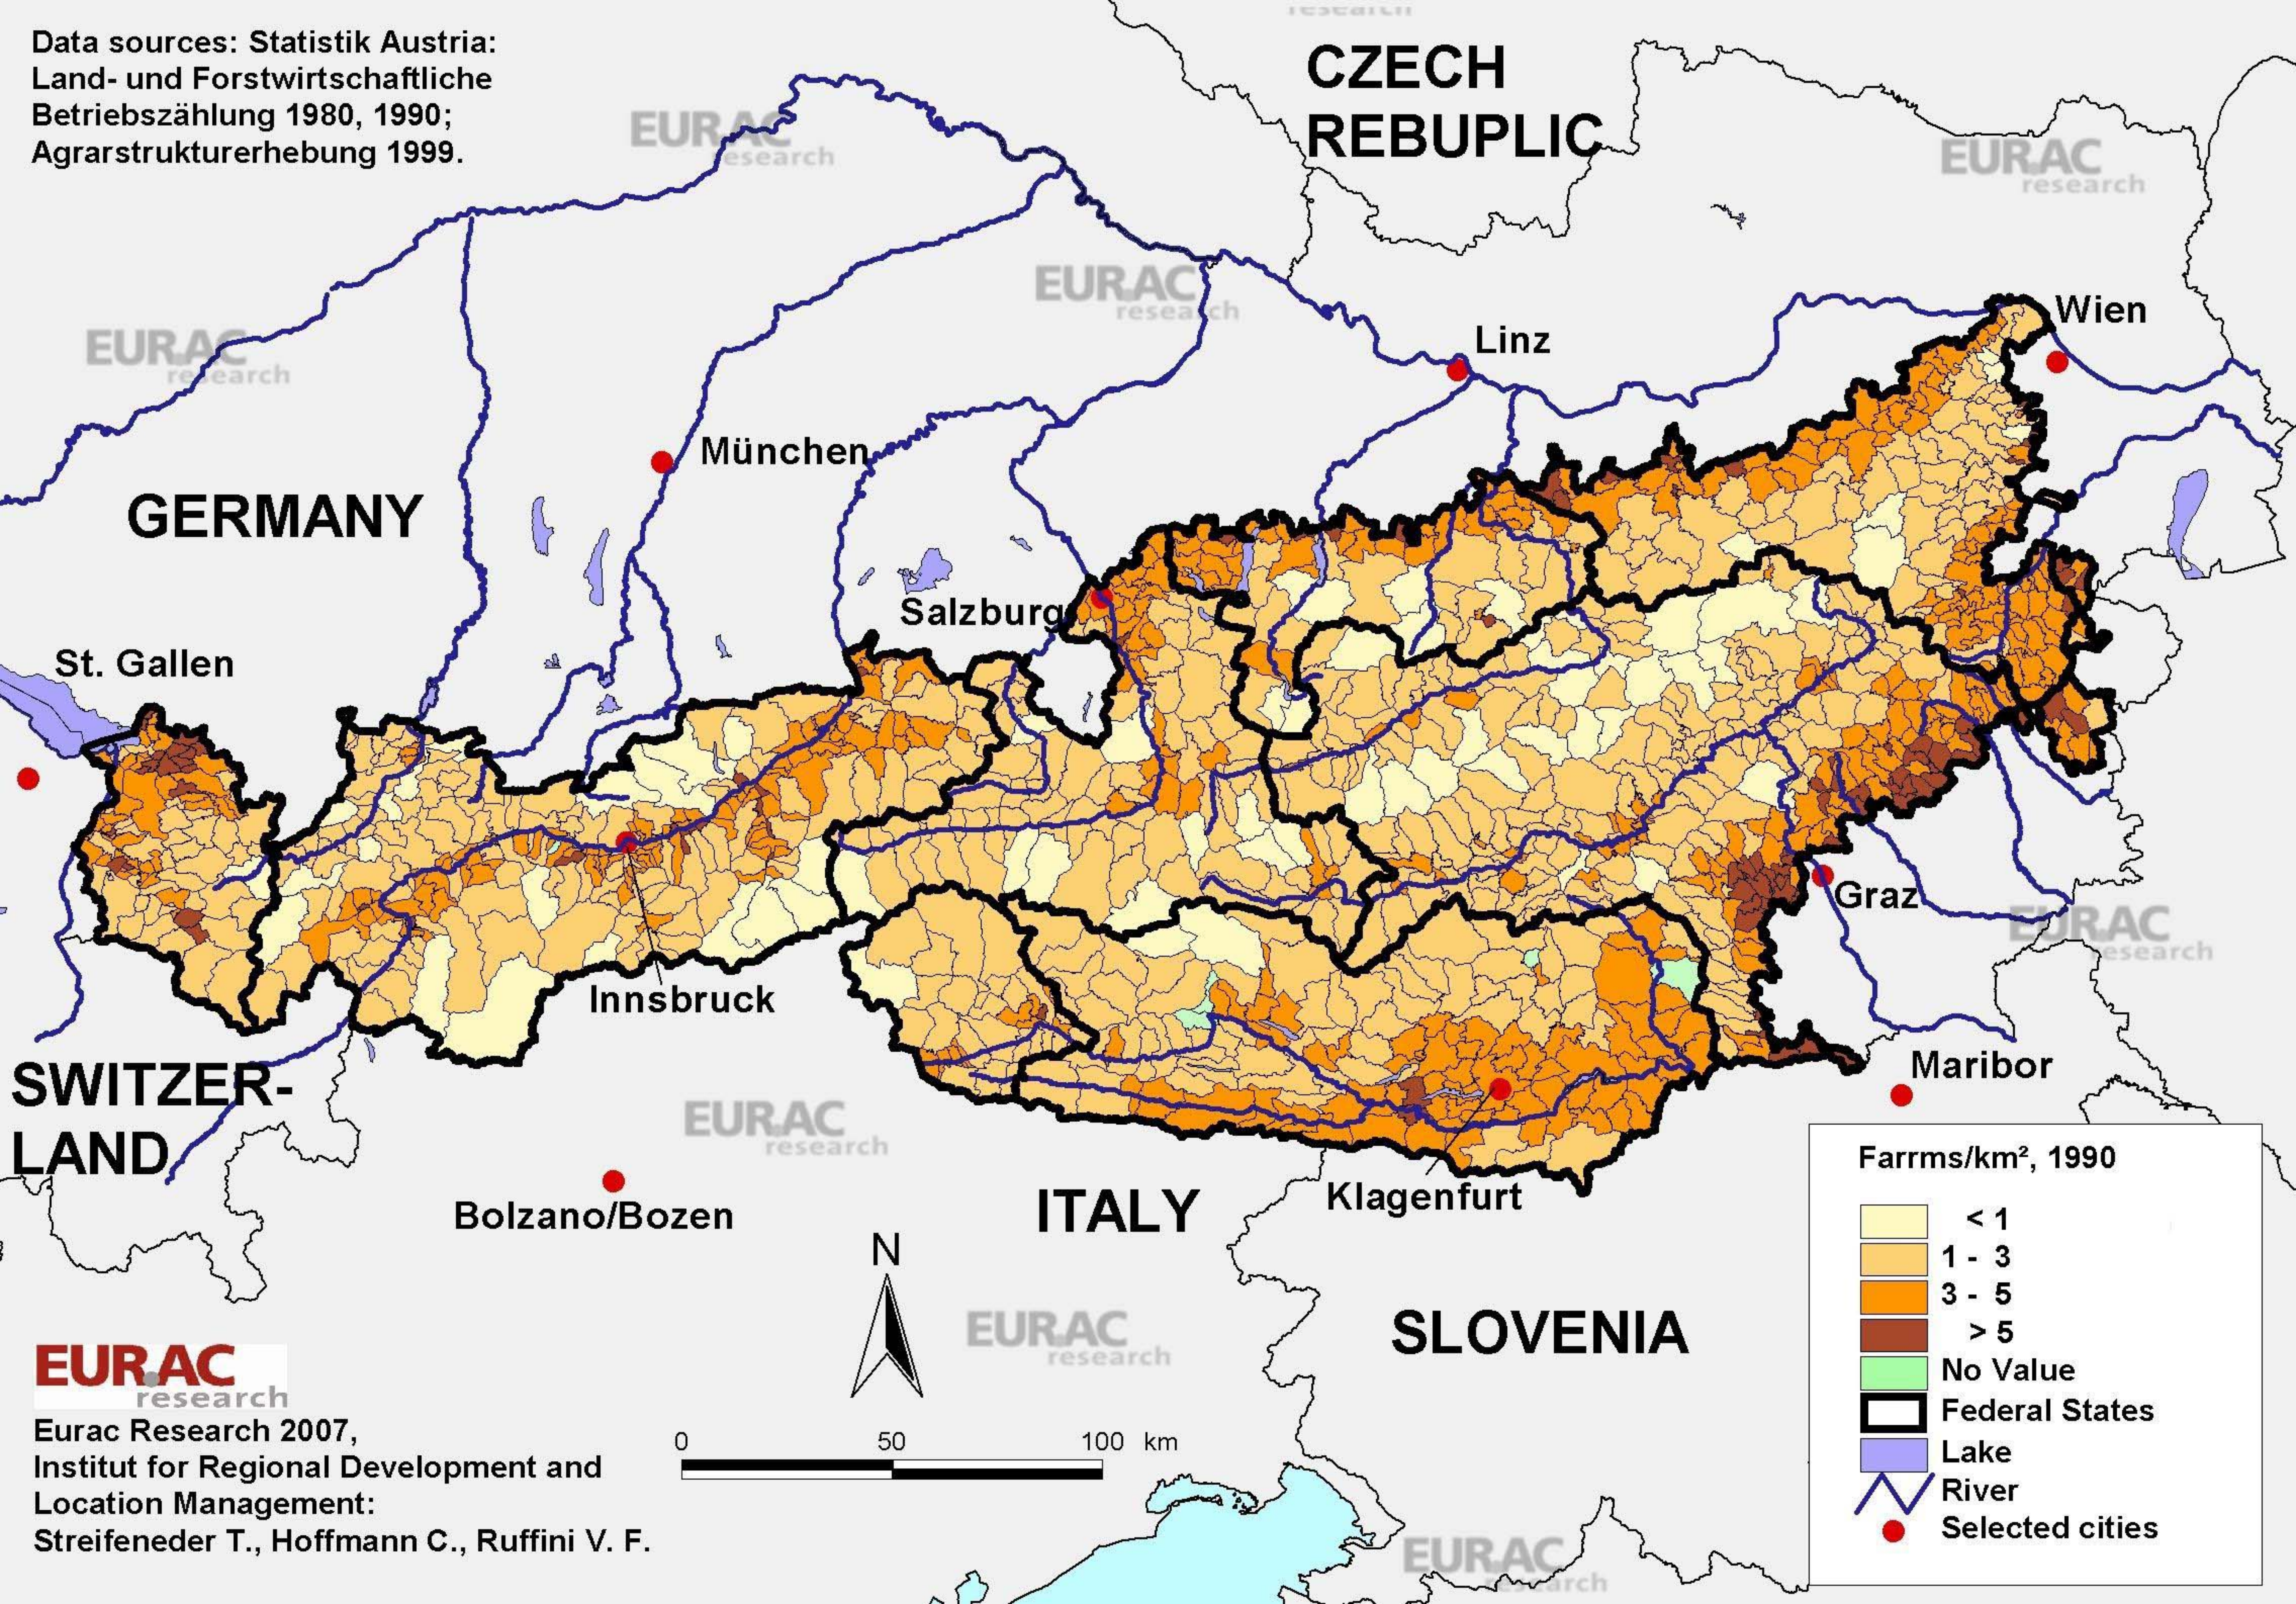

Data sources: Statistik Austria:
Land- und Forstwirtschaftliche
Betriebszählung 1980, 1990;
Agrarstrukturerhebung 1999.

Farms/km², 1990

	< 1
	1 - 3
	3 - 5
	> 5
	No Value
	Federal States
	Lake
	River
	Selected cities